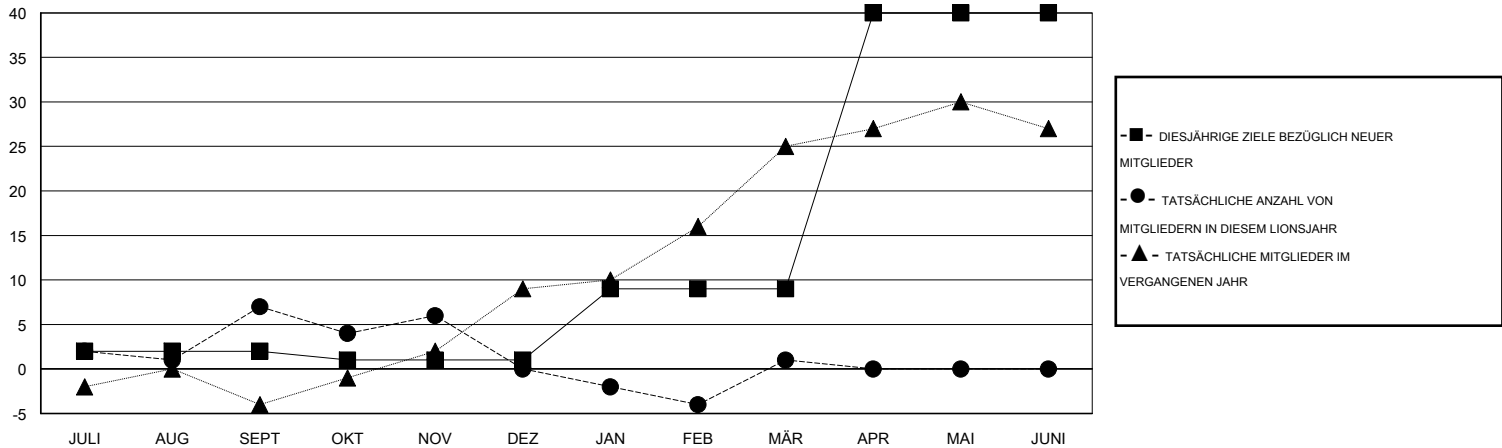

MONTHLY MEMBERSHIP PROGRESS REPORT

District 111RS

Results as of: 3/31/2016

GMT: Carl Robert Rettby

STANDORT GERMANY

GMT KONST. GEB.: 4

Clubs					Pro Mitglied				
ERGEBNISSE FÜR 2015-2016					ERGEBNISSE FÜR 2015-2016				
QUARTAL	ZIEL NEUE CLUBS	NEUE CLUBS	AUFGELÖSTE CLUBS	NETTO-GEWINN/ -VERLUST	QUARTAL	ZIEL NEUE MITGLIEDER	HINZUGEFÜGTE GRÜNDUNGS- UND NEUE MITGLIEDER	AUSGESCHIEDENE MITGLIEDER	NETTO-GEWINN/ -VERLUST
JULI/AUG/SEPT	0	0	0	0	JULI/AUG/SEPT	2	28	21	7
OKT/NOV/DEZ	0	0	0	0	OKT/NOV/DEZ	-1	19	26	-7
JAN/FEB/MÄR	0	0	0	0	JAN/FEB/MÄR	8	29	28	1
APR/MAI/JUNI	1	0	0	0	APR/MAI/JUNI	31	0	0	0

ZIELE UND TATSÄCHLICHE NEUE CLUBS KUMULATIV

ZIELE UND TATSÄCHLICHE MITGLIEDER KUMULATIV

ABGEMELDETE CLUBS: 0	45 VON 79 CLUBS HABEN 1 ODER MEHR NEUE MITGLIEDER AUFGENOMMEN	<u>GESCHLECHTERVERTEILUNG</u>			
<u>AUSGETRETENE MITGLIEDER</u>		MANN	2,229 (83.48%)		
VERSTORBEN	21	FRAU	441 (16.52%)		
CLUB AUFGELÖST	0	KLICKEN SIE HIER FÜR ANGABEN ZUM ZUSTAND DES CLUBS			
ANDERE	54			FAMILIENMITGLIEDER	98
GESAMT	75			HAUSHALTSVORSTAND	49
		NICHT-FAMILIENVORSTAND	49		