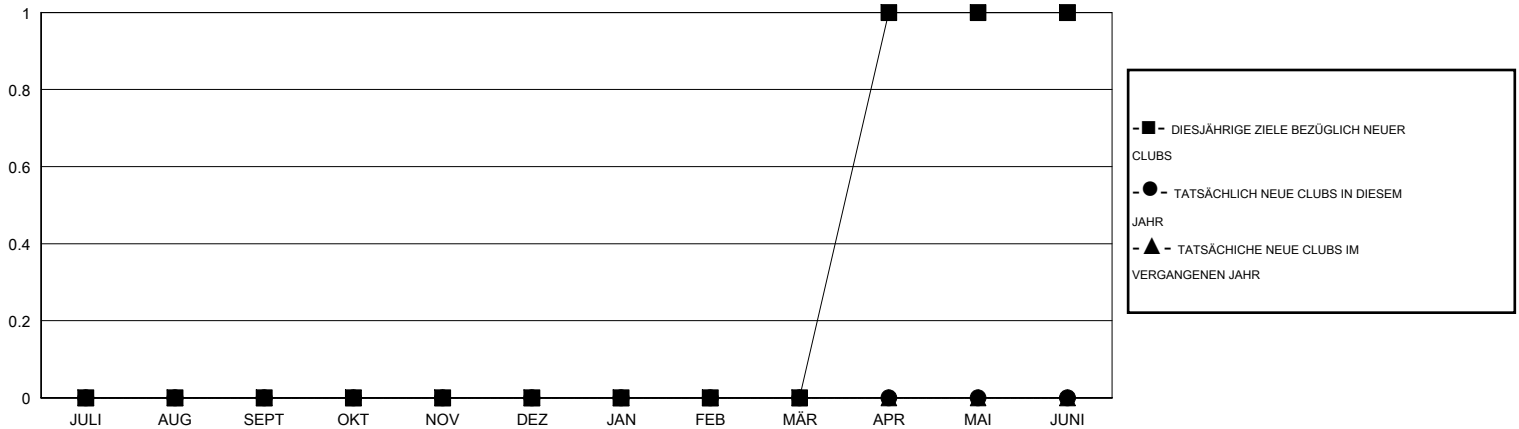

MONTHLY MEMBERSHIP PROGRESS REPORT

District 111RS

Results as of: 3/31/2016

GMT: Carl Robert Rettby

STANDORT GERMANY

GMT KONST. GEB.: 4

Clubs					Pro Mitglied				
ERGEBNISSE FÜR 2015-2016					ERGEBNISSE FÜR 2015-2016				
QUARTAL	ZIEL NEUE CLUBS	NEUE CLUBS	AUFGELÖSTE CLUBS	NETTO-GEWINN/ -VERLUST	QUARTAL	ZIEL NEUE MITGLIEDER	HINZUGEFÜGTE GRÜNDUNGS- UND NEUE MITGLIEDER	AUSGESCHIEDENE MITGLIEDER	NETTO-GEWINN/ -VERLUST
JULI/AUG/SEPT	0	0	0	0	JULI/AUG/SEPT	2	28	21	7
OKT/NOV/DEZ	0	0	0	0	OKT/NOV/DEZ	-1	19	26	-7
JAN/FEB/MÄR	0	0	0	0	JAN/FEB/MÄR	8	29	28	1
APR/MAI/JUNI	1	0	0	0	APR/MAI/JUNI	31	0	0	0

ZIELE UND TATSÄCHLICHE NEUE CLUBS KUMULATIV

ZIELE UND TATSÄCHLICHE MITGLIEDER KUMULATIV

ABGEMELDETE CLUBS: 0	45 VON 79 CLUBS HABEN 1 ODER MEHR NEUE MITGLIEDER AUFGENOMMEN	<u>GESCHLECHTERVERTEILUNG</u>			
<u>AUSGETRETENE MITGLIEDER</u>		MANN	2,229 (83.48%)		
VERSTORBEN	21	FRAU	441 (16.52%)		
CLUB AUFGELÖST	0	KLICKEN SIE HIER FÜR ANGABEN ZUM ZUSTAND DES CLUBS			
ANDERE	54			FAMILIENMITGLIEDER	98
GESAMT	75			HAUSHALTSVORSTAND	49
		NICHT-FAMILIENVORSTAND	49		